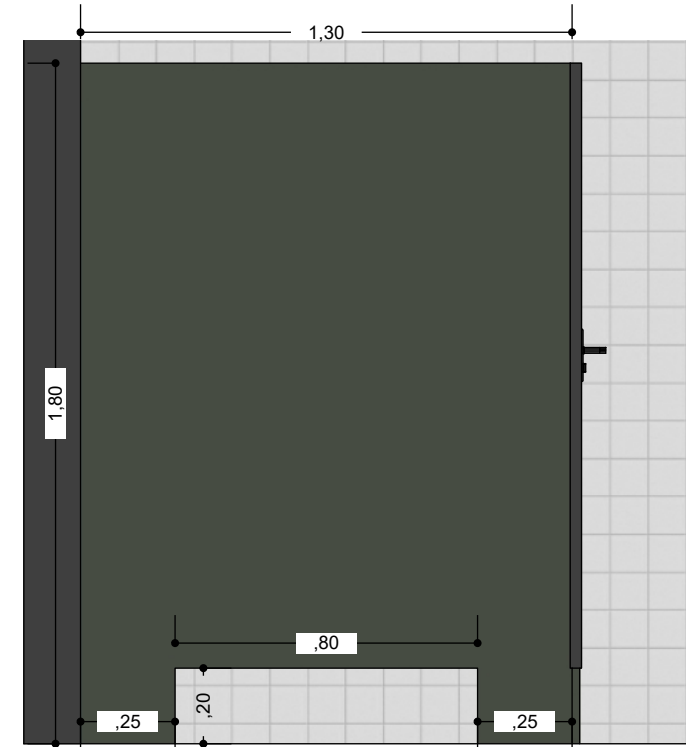

WC FEMININO - BANCADA
 PLANTA BAIXA
 ESC: 1/20

WC MASCULINO - BANCADA
 PLANTA BAIXA
 ESC: 1/20

WC FEMININO
 VISTA FRONTAL
 ESC: 1/20

WC MASCULINO
 VISTA FRONTAL
 ESC: 1/20

WC FEM. E MAS. - DIVISÓRIAS
 PLANTA BAIXA / ESC: 1/20

WC FEM. E MAS. - DIVISÓRIAS
 VISTA FRONTAL / ESC: 1/20

WC FEM. E MAS. - DIVISÓRIAS
 VISTA LATEAL / ESC: 1/20

WC MASCULINO - DIVISÓRIAS MICTÓRIO
 PLANTA BAIXA / ESC: 1/20

WC MASCULINO - DIVISÓRIAS MICTÓRIO
 VISTA FRONTAL / ESC: 1/20

WC MASCULINO - DIVISÓRIAS MICTÓRIO
 VISTA LATERAL / ESC: 1/20