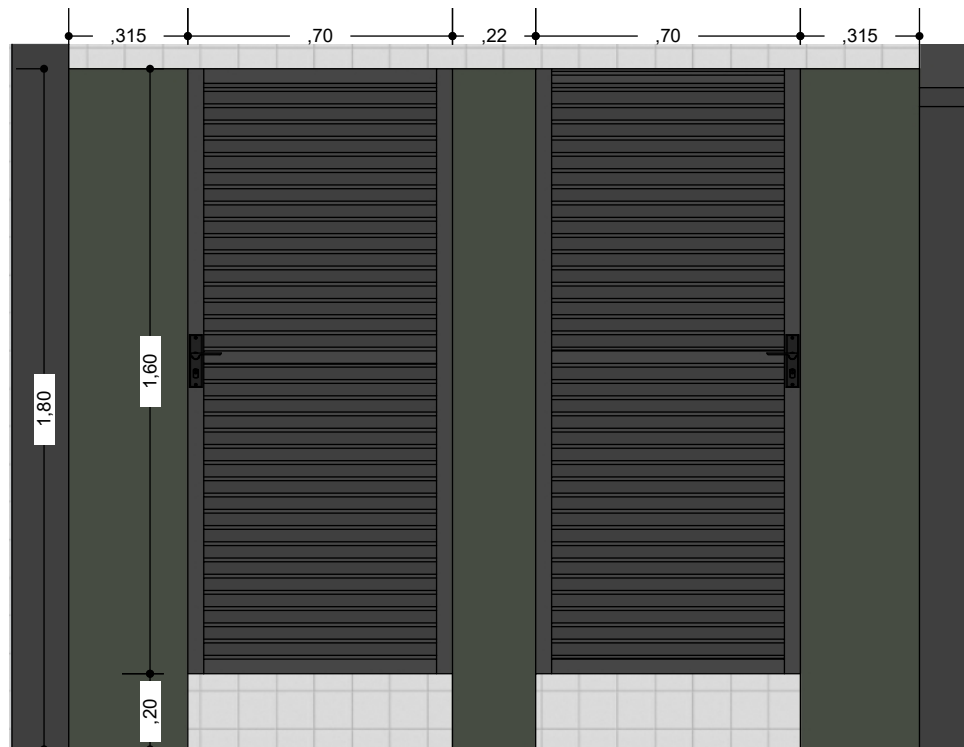

WC FEMININO - BANCADA
 PLANTA BAIXA
 ESC: 1/20

WC MASCULINO - BANCADA
 PLANTA BAIXA
 ESC: 1/20

WC FEMININO
 VISTA FRONTAL
 ESC: 1/20

WC MASCULINO
 VISTA FRONTAL
 ESC: 1/20

WC FEM. E MAS. - DIVISÓRIAS
 PLANTA BAIXA / ESC: 1/20

WC FEM. E MAS. - DIVISÓRIAS
 VISTA FRONTAL / ESC: 1/20

WC FEM. E MAS. - DIVISÓRIAS
 VISTA LATEAL / ESC: 1/20

WC MASCULINO - DIVISÓRIAS MICTÓRIO
 PLANTA BAIXA / ESC: 1/20

WC MASCULINO - DIVISÓRIAS MICTÓRIO
 VISTA FRONTAL / ESC: 1/20

WC MASCULINO - DIVISÓRIAS MICTÓRIO
 VISTA LATERAL / ESC: 1/20